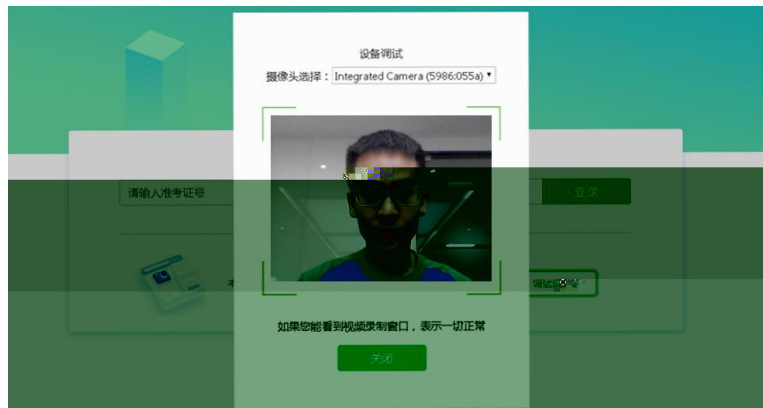

S

t

二、 在线考试平台（易考）客户端下载、安装和调试

1. 在线考试平台（易考）客户端安装

ggcf "" mg fg!be " b " age "

t

aWb f 百 百

t

。 mg fg

t

t

三、 在线考试平台（易考）在线考试流程

1. 在线考试平台（易考）客户端登录

。 mg fg

t

t