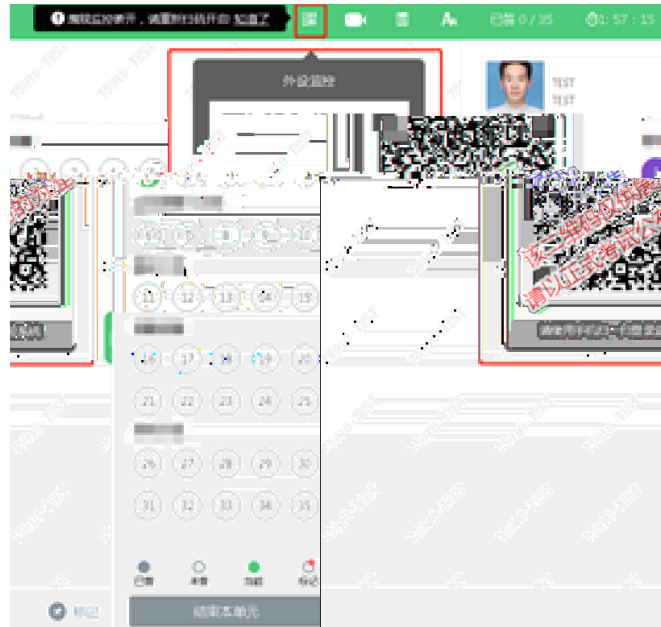

进入考试

s t

t t

注：所拍摄照片将与考试结果一起记录，并可能作为试卷的一部分。请调整最佳角度、光线和背景。

3. 开启云监考（鹰眼）监控

t

t

B C b a s C W

请使用手机扫一扫登录监控系统

也可输入网址: <https://eztest.org/exam/> 安卓设备请使用 Chrome75或Firefox68及以上版本的浏览器打开链接。iphone用户可使用Safari浏览器版本需为ios11.0.2及以上。

监控要求

请将手机放置于摄像头4.5米以上的距离。请务必保持镜头全程对准答题区域。严禁作弊。

确定

t

t

4. 答题及交卷