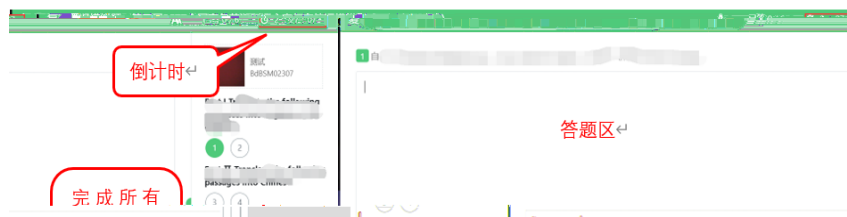

请使用手机扫一扫登录监控系统

也可输入网址: <https://eztest.org/exam/> 安卓设备请使用 Chrome75或Firefox68及以上版本的浏览器打开链接。iphone用户可使用Safari浏览器版本需为ios11.0.2及以上。

监控要求

请将手机放置于摄像头4.5米以上的距离。请务必保持镜头全程对准答题区域。严禁作弊。

确定

t

t

4. 答题及交卷