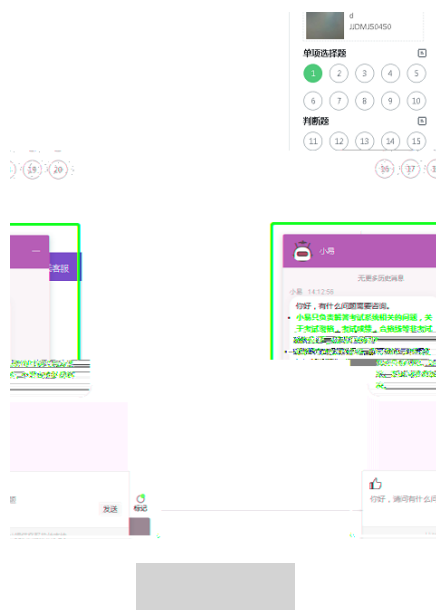

请使用手机扫一扫登录监控系统

也可输入网址: <https://eztest.org/exam/> 安卓设备请使用 Chrome75或Firefox68及以上版本的浏览器打开链接。iphone用户可使用Safari浏览器版本需为ios11.0.2及以上。

监控要求

请将手机放置于摄像头4.5米以上的距离。请务必保持镜头全程对准答题区域。严禁作弊。

确定

t

t

4. 答题及交卷

t

o

t

o

t

t

t

t

s

t

s

t

四、 第二视角云监考（鹰眼）监控的架

s ! s ! !

t

s