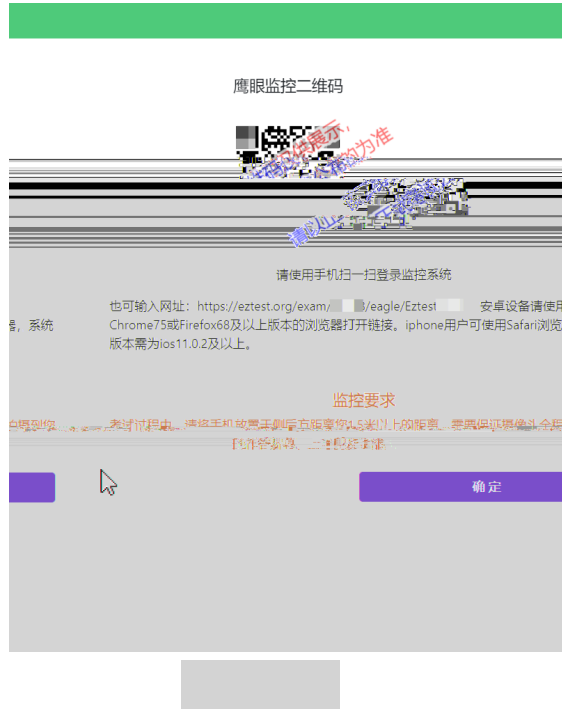

t

t

2. 信息确认及拍照

文件信息

照片

1.核对报名照片
←

点击上传

2.点击进入考试
←

进入考试

s t

t t

注：所拍摄照片将与考试结果一起记录，并可能作为试卷的一部分。请调整最佳角度、光线和背景。

3. 开启云监考（鹰眼）监控

t

t

B C b a s C W

请使用手机扫一扫登录监控系统

也可输入网址: <https://eztest.org/exam/> 安卓设备请使用 Chrome75或Firefox68及以上版本的浏览器打开链接。iphone用户可使用Safari浏览器版本需为ios11.0.2及以上。

监控要求

请将手机放置于摄像头4.5米以上的距离。请务必保持镜头全程对准答题区域。严禁作弊。

确定

t

t

4. 答题及交卷