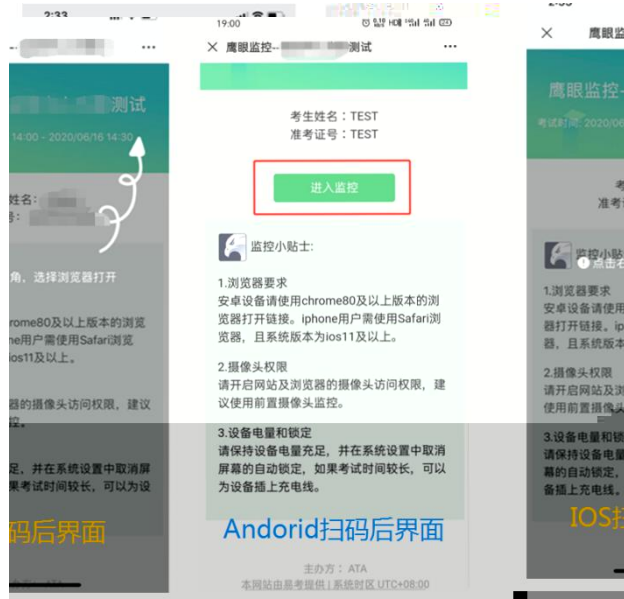

t

t

2. 信息确认及拍照

文件信息

照片

1.核对报名照片
←

点击上传

2.点击进入考试
←

进入考试

s t

t t

注：所拍摄照片将与考试结果一起记录，并可能作为试卷的一部分。请调整最佳角度、光线和背景。

3. 开启云监考（鹰眼）监控

t

t

B C b a s C W

e

t

。

mg fg!be

t

t

o

鹰眼监控二维码

请使用手机扫一扫登录监控系统

也可输入网址: <https://eztest.org/exam/> 安卓设备请使用 Chrome75或Firefox68及以上版本的浏览器打开链接。iphone用户可使用Safari浏览器版本需为ios11.0.2及以上。

监控要求

请将手机放置于摄像头4.5米以上的距离。请务必保持镜头全程对准答题区域。严禁作弊。

确定

t

t

4. 答题及交卷