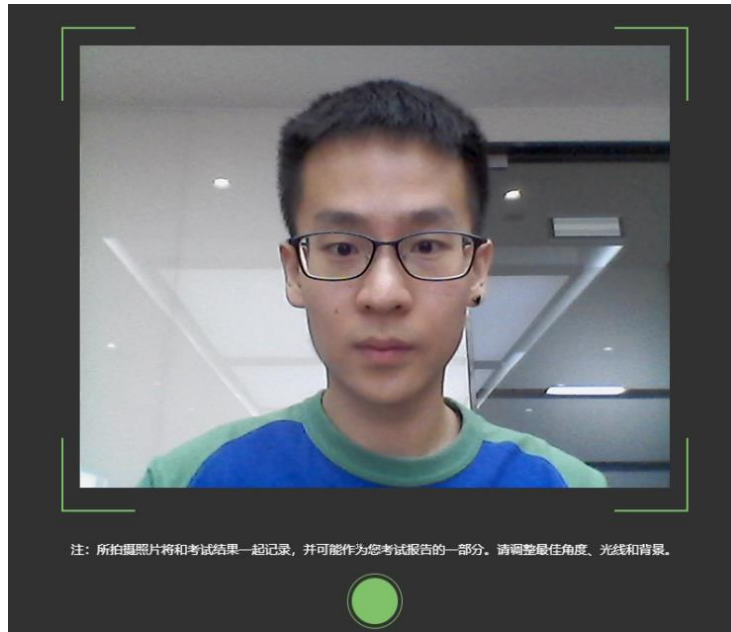

文件信息

照片

1.核对报名照片

点击上传

2.点击进入考试

进入考试

鹰眼监控二维码

扫一扫登录监控系统

请使用手机

打开链接。iPhone用户可使用Safari浏览器，系统

也可输入网址：<https://eztest.org/exam/>
Chrome75或Firefox68及以上版本的浏览器
版本需为ios11.0.2及以上。

监控要求

您1.5米以上的距离，需要保证摄像头全程拍摄到您。考试过程中，请将手机放置于侧后方距离